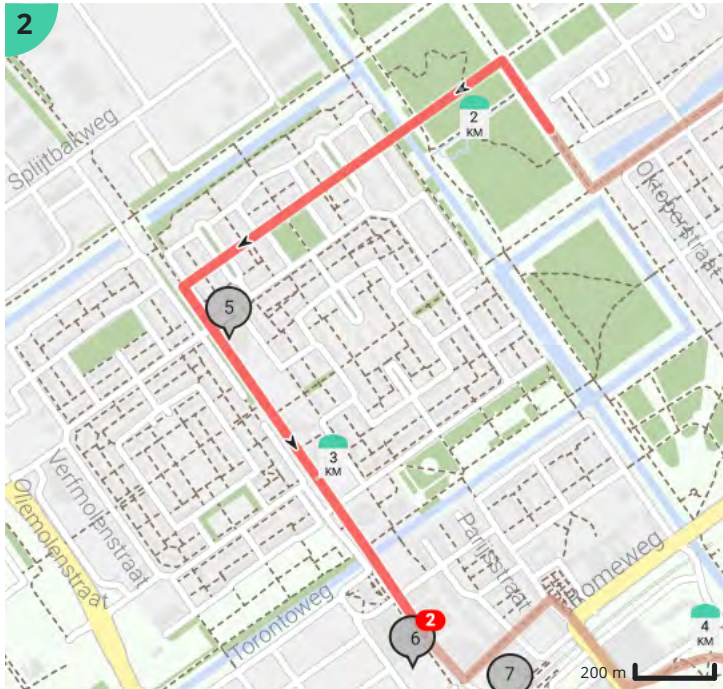

Makassarweg, 1335HZ Almere Buiten, Nederland

Legende

Route

Bezienswaardigheid

Steilheid van beklimming

Steilheid van afdaling

Avondvierdaagse Almere Buiten *Loopt* - editie 2023

Routebeschrijving

Dag **4**

Afstand **5,0 km**

blad 1 van 1

Afstand	Omschrijving	Richting
0,0 m'	Start vanaf het schoolplein en sla LINKSAF richting de MAKASSARWEG	
80,0 m'	Loop door de MENADOOSTRAAT en sla LINKSAF de MAKASSARWEG op	
190,0 m'	Loop door de MAKASSARWEG en sla RECHTSAF de MAKASSARWEG op (langs het spoor)	
260,0 m'	Loop door de MAKASSARWEG en sla LINKSAF de ATLASDREEF op	
400,0 m'	Loop over de ATLASDREEF en steek de rotonde en sla RECHTSAF de KALENDERWEG op	
430,0 m'	Loop over de KALENDERWEG en sla LINKSAF de FEBRUARISTRAAT op	
980,0 m'	Loop door de FEBRUARISTRAAT en sla LINKSAF het SEIZOENENPAD op	
1.640,0 m'	Loop over het SEIZOENENPAD en sla RECHTSAF het DECEMBERPAD op	
1.910,0 m'	Loop over het DECEMBERPAD en sla LINKSAF het SEMESTERPAD op	
2.340,0 m'	Loop over het SEMESTERPAD en ga RECHTDOOR de SPINNEKOPMOLENSTRAAT op	
2.600,0 m'	Loop door de SPINNEKOPMOLENSTRAAT en sla LINKSAF het MATHIEU CORDANPAD op	
3.250,0 m'	Loop over het MATHIEU CORDANPAD en loop RECHTDOOR het EDINBURGHPAD op	
3.440,0 m'	Loop over het EDINBURGHPAD en sla LINKSAF de MADRIDWEG op	
3.650,0 m'	Loop door de MADRIDWEG en sla RECHTSAF de MADRIDWEG op	
3.710,0 m'	Loop door de MADRIDWEG en loop RECHTDOOR de RIO DE JANEIROSTRAAT op	
3.850,0 m'	Loop door de RIO DE JANEIROSTRAAT en na AH sla je LINKSAF het RIO DE JANEIROPLEIN op	
4.020,0 m'	Loop over het RIO DE JANEIROPLEIN en verzamel op het FESTIVALTERREIN	
4.110,0 m'	Verlaat het FESTIVALTERREIN en sla LINKSAF de EVENAAR op	
4.810,0 m'	Loop over de EVENAAR en sla LINKSAF de MAKASSARWEG op	
4.860,0 m'	Loop over de MAKASSARWEG en sla RECHTSAF de MENADOOSTRAAT op	
4.970,0 m'	Loop over de MENADOOSTRAAT en sla LINKSAF en finish op het SCHOOLPLEIN	