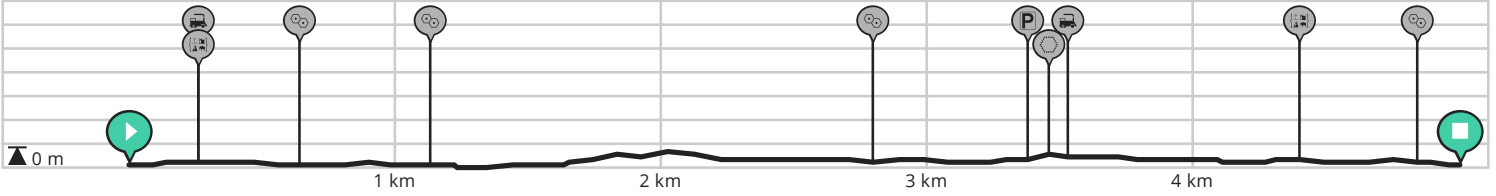

2023 - 5 km - avond 4

Door Stichting Almere Buiten Loopt

BEKIJK OP MOBIEL

↔ Lengte: 5.0 km

↗ Stijging: 7 m

📶 Moeilijkheidsgraad: 2/10

📍 Makassarweg, 1335HZ Almere Buiten, Nederland

📍 Makassarweg, 1335HZ Almere Buiten, Nederland

powered by
ROUTE YOU

2023 - 5 km - avond 4

Door Stichting Almere Buiten Loopt

Bekijk op mobiel

Lengte: 5.0 km

Stijging: 7 m

Moeilijkheidsgraad: 2/10

Makassarweg, 1335HZ Almere Buiten, Nederland