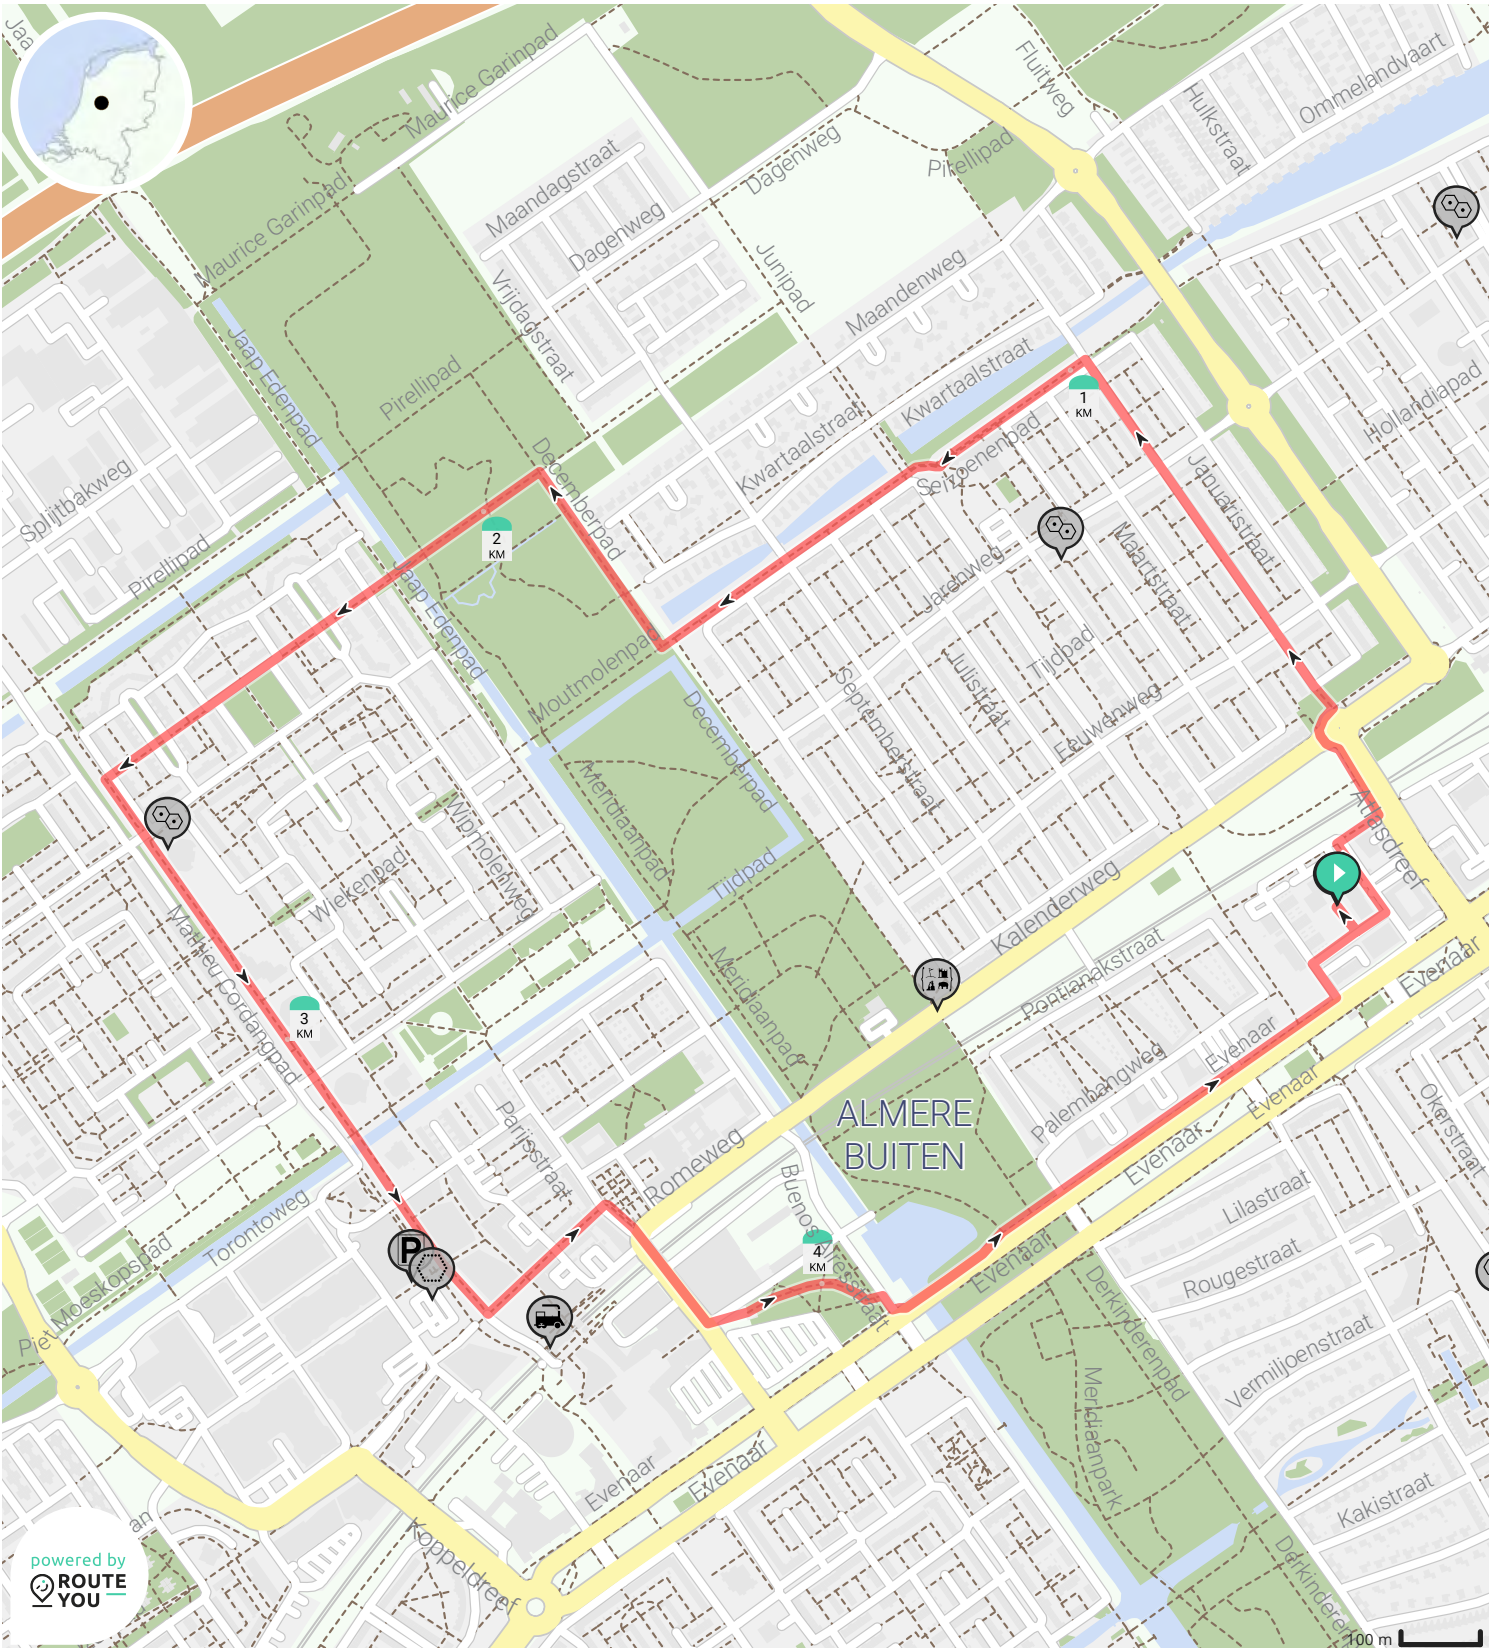

2023 - 5 km - avond 4

Door Stichting Almere Buiten Loopt

BEKIJK OP MOBIEL

↔ Lengte: 5.0 km

↗ Stijging: 7 m

📶 Moeilijkheidsgraad: 2/10

📍 Makassarweg, 1335HZ Almere Buiten, Nederland

📍 Makassarweg, 1335HZ Almere Buiten, Nederland

powered by
ROUTE YOU

2023 - 5 km - avond 4

Door Stichting Almere Buiten Loopt

Bekijk op mobiel

Lengte: 5.0 km

Stijging: 7 m

Moeilijkheidsgraad: 2/10

Makassarweg, 1335HZ Almere Buiten, Nederland