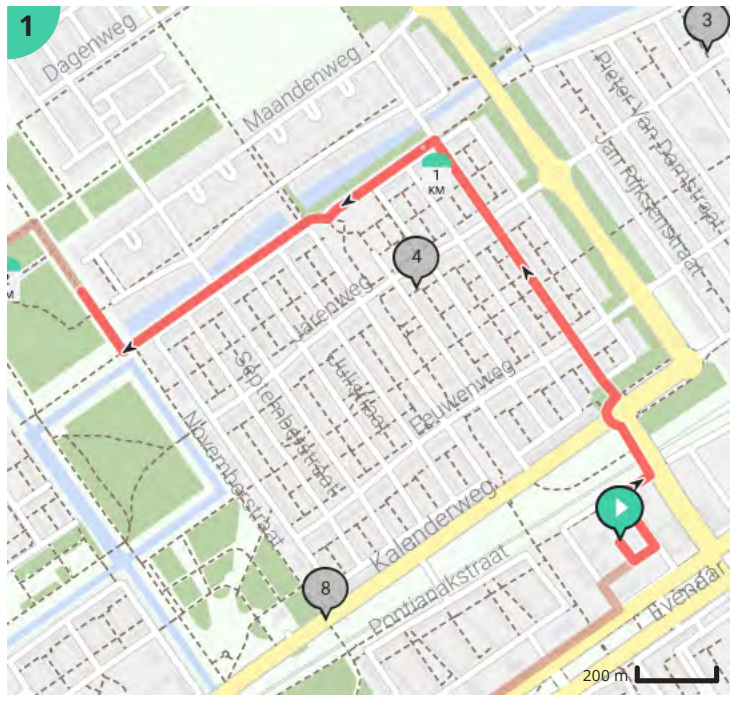

Makassarweg, 1335HZ Almere Buiten, Nederland

Legende

Route

Bezienswaardigheid

Steilheid van beklimming

Steilheid van afdaling

Avondvierdaagse Almere Buiten *Loopt* - editie 2023

Routebeschrijving

Dag **4**

Afstand **5,0 km**

blad 1 van 1

Afstand	Omschrijving	Richting
0,0 m'	Start vanaf het schoolplein en sla LINKSAF richting de MAKASSARWEG	
80,0 m'	Loop door de MENADOOSTRAAT en sla LINKSAF de MAKASSARWEG op	
190,0 m'	Loop door de MAKASSARWEG en sla RECHTSAF de MAKASSARWEG op (langs het spoor)	
260,0 m'	Loop door de MAKASSARWEG en sla LINKSAF de ATLASDREEF op	
400,0 m'	Loop over de ATLASDREEF en steek de rotonde en sla RECHTSAF de KALENDERWEG op	
430,0 m'	Loop over de KALENDERWEG en sla LINKSAF de FEBRUARISTRAAT op	
980,0 m'	Loop door de FEBRUARISTRAAT en sla LINKSAF het SEIZOENENPAD op	
1.640,0 m'	Loop over het SEIZOENENPAD en sla RECHTSAF het DECEMBERPAD op	
1.910,0 m'	Loop over het DECEMBERPAD en sla LINKSAF het SEMESTERPAD op	
2.340,0 m'	Loop over het SEMESTERPAD en ga RECHTDOOR de SPINNEKOPMOLENSTRAAT op	
2.600,0 m'	Loop door de SPINNEKOPMOLENSTRAAT en sla LINKSAF het MATHIEU CORDANPAD op	
3.250,0 m'	Loop over het MATHIEU CORDANPAD en loop RECHTDOOR het EDINBURGHPAD op	
3.440,0 m'	Loop over het EDINBURGHPAD en sla LINKSAF de MADRIDWEG op	
3.650,0 m'	Loop door de MADRIDWEG en sla RECHTSAF de MADRIDWEG op	
3.710,0 m'	Loop door de MADRIDWEG en loop RECHTDOOR de RIO DE JANEIROSTRAAT op	
3.850,0 m'	Loop door de RIO DE JANEIROSTRAAT en na AH sla je LINKSAF het RIO DE JANEIROPLEIN op	
4.020,0 m'	Loop over het RIO DE JANEIROPLEIN en verzamel op het FESTIVALTERREIN	
4.110,0 m'	Verlaat het FESTIVALTERREIN en sla LINKSAF de EVENAAR op	
4.810,0 m'	Loop over de EVENAAR en sla LINKSAF de MAKASSARWEG op	
4.860,0 m'	Loop over de MAKASSARWEG en sla RECHTSAF de MENADOOSTRAAT op	
4.970,0 m'	Loop over de MENADOOSTRAAT en sla LINKSAF en finish op het SCHOOLPLEIN	