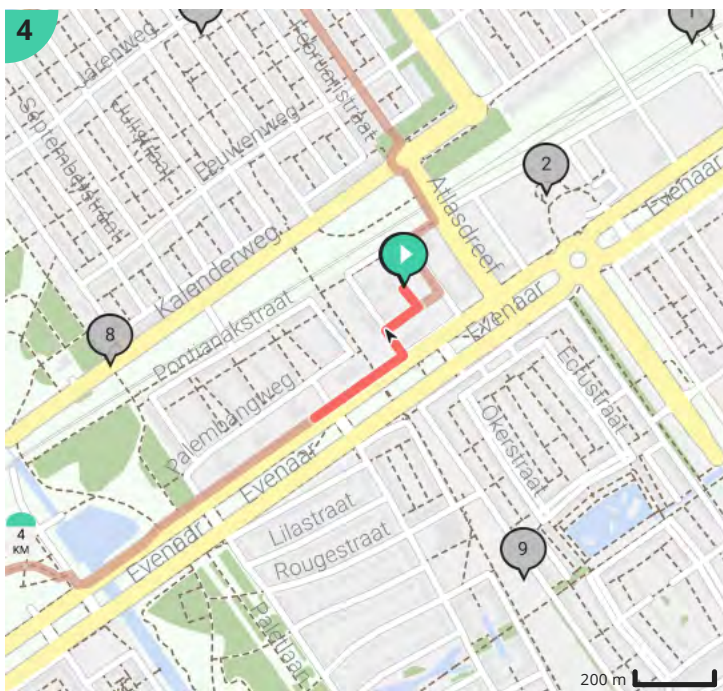

Makassarweg, 1335HZ Almere Buiten, Nederland

Legende

Route

Bezienswaardigheid

Steilheid van beklimming

Steilheid van afdaling

Avondvierdaagse Almere Buiten *Loopt* - editie 2023

Routebeschrijving

Dag **4**

Afstand **5,0 km**

blad 1 van 1

Afstand	Omschrijving	Richting
0,0 m'	Start vanaf het schoolplein en sla LINKSAF richting de MAKASSARWEG	
80,0 m'	Loop door de MENADOOSTRAAT en sla LINKSAF de MAKASSARWEG op	
190,0 m'	Loop door de MAKASSARWEG en sla RECHTSAF de MAKASSARWEG op (langs het spoor)	
260,0 m'	Loop door de MAKASSARWEG en sla LINKSAF de ATLASDREEF op	
400,0 m'	Loop over de ATLASDREEF en steek de rotonde en sla RECHTSAF de KALENDERWEG op	
430,0 m'	Loop over de KALENDERWEG en sla LINKSAF de FEBRUARISTRAAT op	
980,0 m'	Loop door de FEBRUARISTRAAT en sla LINKSAF het SEIZOENENPAD op	
1.640,0 m'	Loop over het SEIZOENENPAD en sla RECHTSAF het DECEMBERPAD op	
1.910,0 m'	Loop over het DECEMBERPAD en sla LINKSAF het SEMESTERPAD op	
2.340,0 m'	Loop over het SEMESTERPAD en ga RECHTDOOR de SPINNEKOPMOLENSTRAAT op	
2.600,0 m'	Loop door de SPINNEKOPMOLENSTRAAT en sla LINKSAF het MATHIEU CORDANPAD op	
3.250,0 m'	Loop over het MATHIEU CORDANPAD en loop RECHTDOOR het EDINBURGHPAD op	
3.440,0 m'	Loop over het EDINBURGHPAD en sla LINKSAF de MADRIDWEG op	
3.650,0 m'	Loop door de MADRIDWEG en sla RECHTSAF de MADRIDWEG op	
3.710,0 m'	Loop door de MADRIDWEG en loop RECHTDOOR de RIO DE JANEIROSTRAAT op	
3.850,0 m'	Loop door de RIO DE JANEIROSTRAAT en na AH sla je LINKSAF het RIO DE JANEIROPLEIN op	
4.020,0 m'	Loop over het RIO DE JANEIROPLEIN en verzamel op het FESTIVALTERREIN	
4.110,0 m'	Verlaat het FESTIVALTERREIN en sla LINKSAF de EVENAAR op	
4.810,0 m'	Loop over de EVENAAR en sla LINKSAF de MAKASSARWEG op	
4.860,0 m'	Loop over de MAKASSARWEG en sla RECHTSAF de MENADOOSTRAAT op	
4.970,0 m'	Loop over de MENADOOSTRAAT en sla LINKSAF en finish op het SCHOOLPLEIN	