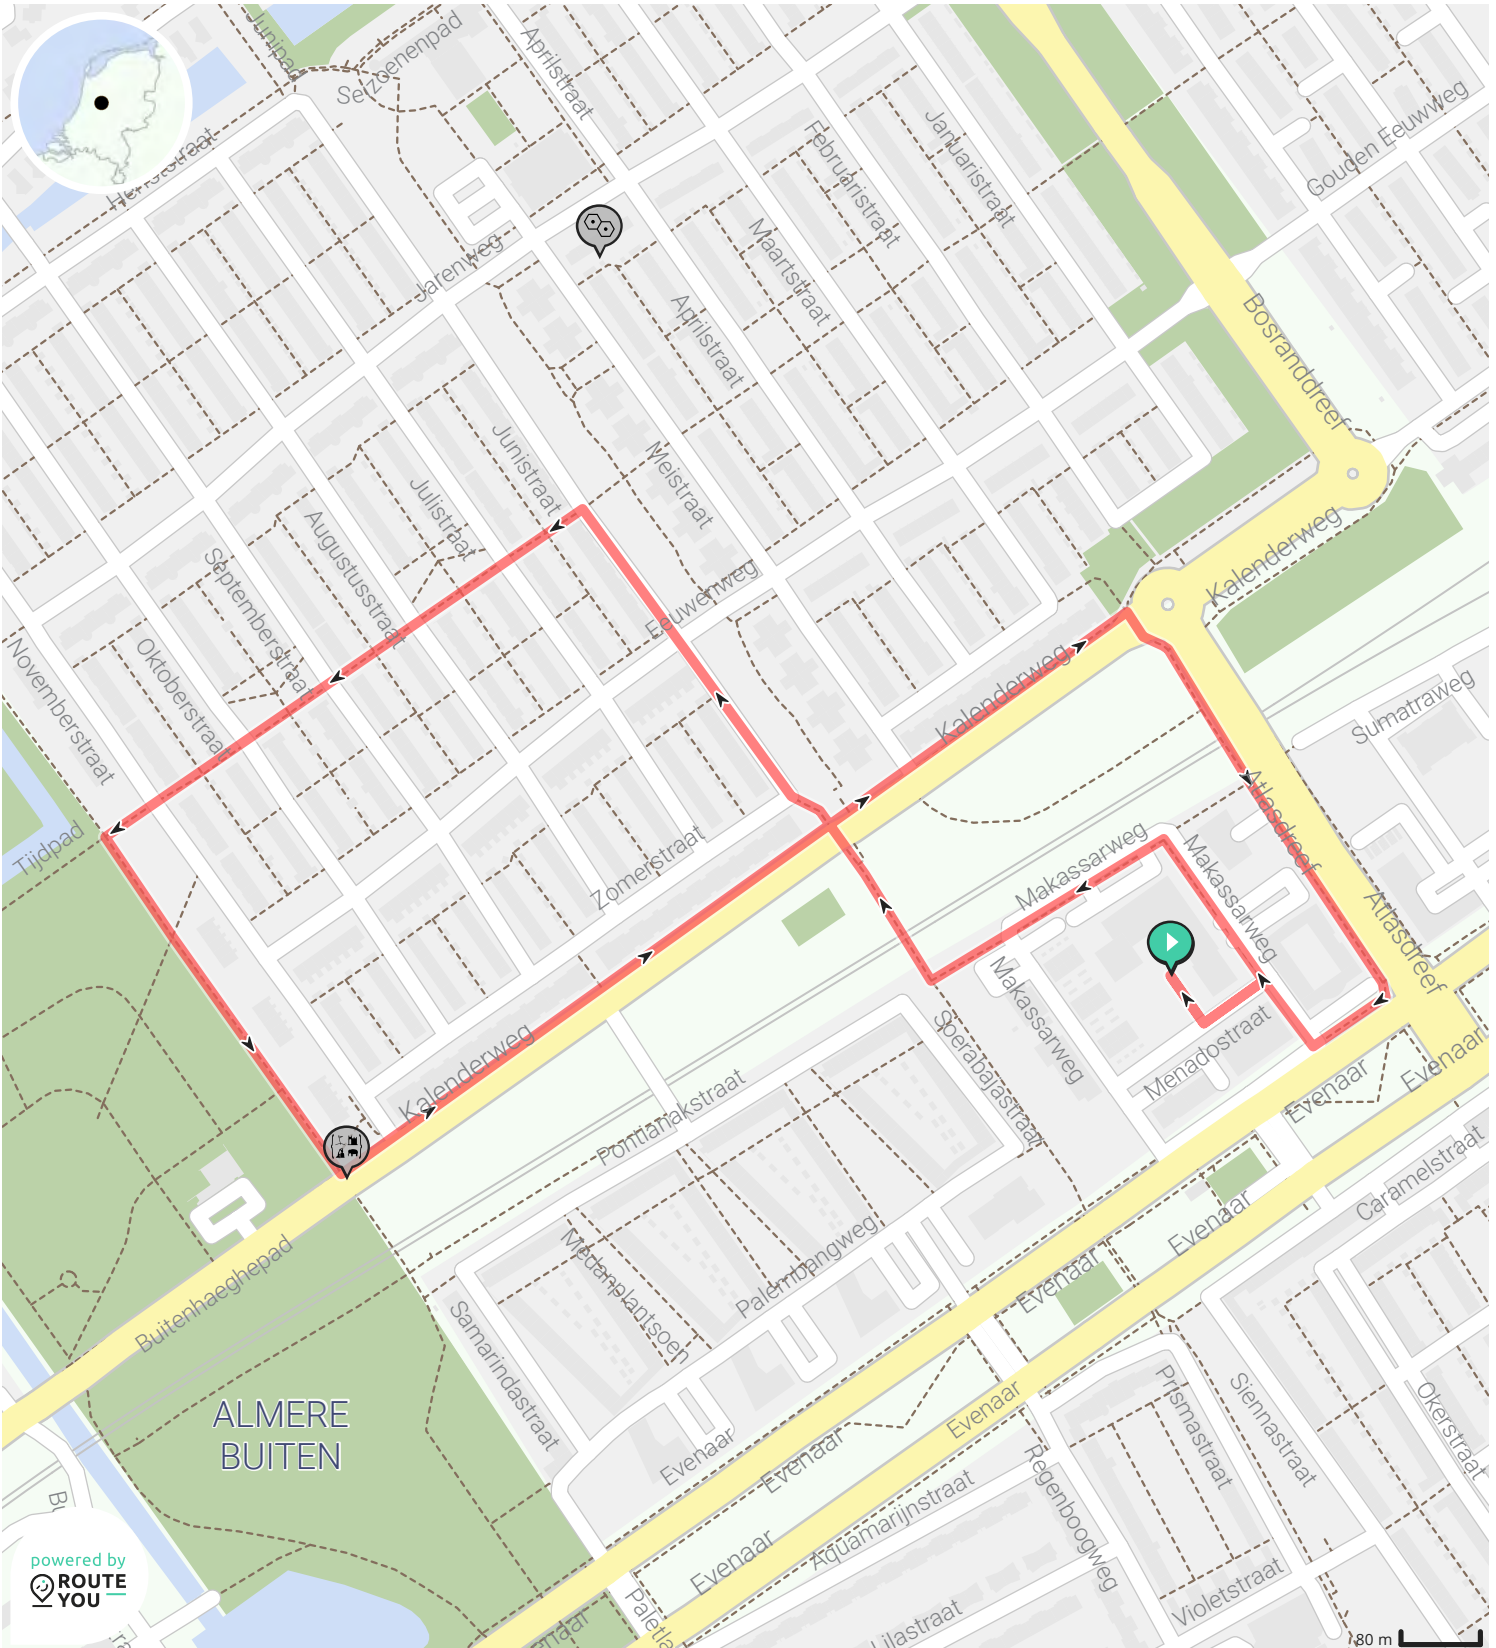

# 2023 - 2,5 km - avond 1

Door Stichting Almere Buiten Loopt

BEKIJK OP MOBIEL

↔ Lengte: 2.4 km

↗ Stijging: 2 m

📶 Moeilijkheidsgraad: 1/10

📍 Makassarweg, 1335HZ Almere Buiten, Nederland

📍 Makassarweg, 1335HZ Almere Buiten, Nederland

# 2023 - 2,5 km - avond 1

Door Stichting Almere Buiten Loopt

-  Lengte: 2.4 km
-  Stijging: 2 m
-  Moeilijkheidsgraad: 1/10
-  Makassarweg, 1335HZ Almere Buiten, Nederland
-  Makassarweg, 1335HZ Almere Buiten, Nederland

# Avondvierdaagse Almere Buiten *Loopt* - editie 2023

## Routebeschrijving

Dag 1

Afstand 2,5 km

blad 1 van 1

Afstand	Omschrijving	Richting
0,0 m'	Start vanaf het schoolplein en ga <b>LINKSAF</b> richting MAKASSARWEG	
80,0 m'	Loop door de MENADOSTRAAT en sla <b>LINKSAF</b> richting het spoor	
190,0 m'	Loop door de MAKASSARWEG en sla <b>LINKSAF</b> en loop <b>LANGS</b> het spoor	
360,0 m'	Loop door de MAKASSARWEG, sla <b>RECHTSAF</b> het fietspad op en loop richting het spoor	
510,0 m'	Loop over het fietspad en steek de KALENDERWEG over en loop richting JUNISTRAAT	
730,0 m'	Loop door de JUNISTRAAT en sla <b>LINKSAF</b> en ga het TIJDPAD op	
1.100,0 m'	Loop over het TIJDPAD en sla <b>LINKSAF</b> het DECEMBERPAD op	
1.360,0 m'	Loop over het DECEMBERPAD en sla <b>LINKSAF</b> de KALENDERWEG op	
1.960,0 m'	Loop over de KALENDERWEG en sla <b>RECHTSAF</b> bij de rotonder en ga de ATLASDREEF op	
2.260,0 m'	Loop over de ATLASDREEF (langs de brandweer) en sla <b>RECHTSAF</b> de EVENAAR op	
2.310,0 m'	Loop over de EVENAAR en sla <b>RECHTSAF</b> de MAKASSARWEG op	
2.380,0 m'	Loop door de MAKASSARWEG en sla <b>LINKSAF</b> de MENADOSTRAAT op richting schoolplein	
2.450,0 m'	Loop door de MENADOSTRAAT en sla <b>RECHTSAF</b> en finish op het SCHOOLPLEIN	