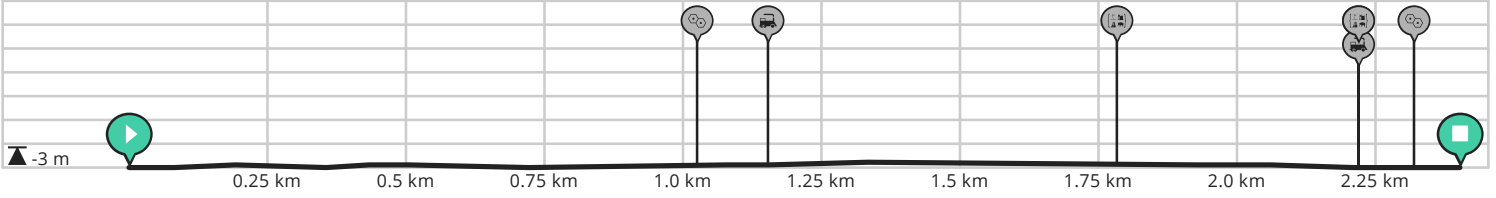

# 2023 - 2,5 km - avond 1

Door Stichting Almere Buiten Loopt

BEKIJK OP MOBIEL

↔ Lengte: 2.4 km

↗ Stijging: 2 m

📶 Moeilijkheidsgraad: 1/10

📍 Makassarweg, 1335HZ Almere Buiten, Nederland

📍 Makassarweg, 1335HZ Almere Buiten, Nederland

# 2023 - 2,5 km - avond 1

Door Stichting Almere Buiten Loopt

-  Lengte: 2.4 km
-  Stijging: 2 m
-  Moeilijkheidsgraad: 1/10
-  Makassarweg, 1335HZ Almere Buiten, Nederland
-  Makassarweg, 1335HZ Almere Buiten, Nederland

## Legende

-  Route
-  Bezienswaardigheid
-  Steilheid van beklimming
-  Steilheid van afdaling

## Routebeschrijving

Dag 1

Afstand 2,5 km

blad 1 van 1

Afstand	Omschrijving	Richting
0,0 m'	Start vanaf het schoolplein en ga <b>LINKSAF</b> richting MAKASSARWEG	
80,0 m'	Loop door de MENADOSTRAAT en sla <b>LINKSAF</b> richting het spoor	
190,0 m'	Loop door de MAKASSARWEG en sla <b>LINKSAF</b> en loop <b>LANGS</b> het spoor	
360,0 m'	Loop door de MAKASSARWEG, sla <b>RECHTSAF</b> het fietspad op en loop richting het spoor	
510,0 m'	Loop over het fietspad en steek de KALENDERWEG over en loop richting JUNISTRAAT	
730,0 m'	Loop door de JUNISTRAAT en sla <b>LINKSAF</b> en ga het TIJDPAD op	
1.100,0 m'	Loop over het TIJDPAD en sla <b>LINKSAF</b> het DECEMBERPAD op	
1.360,0 m'	Loop over het DECEMBERPAD en sla <b>LINKSAF</b> de KALENDERWEG op	
1.960,0 m'	Loop over de KALENDERWEG en sla <b>RECHTSAF</b> bij de rotonder en ga de ATLASDREEF op	
2.260,0 m'	Loop over de ATLASDREEF (langs de brandweer) en sla <b>RECHTSAF</b> de EVENAAR op	
2.310,0 m'	Loop over de EVENAAR en sla <b>RECHTSAF</b> de MAKASSARWEG op	
2.380,0 m'	Loop door de MAKASSARWEG en sla <b>LINKSAF</b> de MENADOSTRAAT op richting schoolplein	
2.450,0 m'	Loop door de MENADOSTRAAT en sla <b>RECHTSAF</b> en finish op het SCHOOLPLEIN	