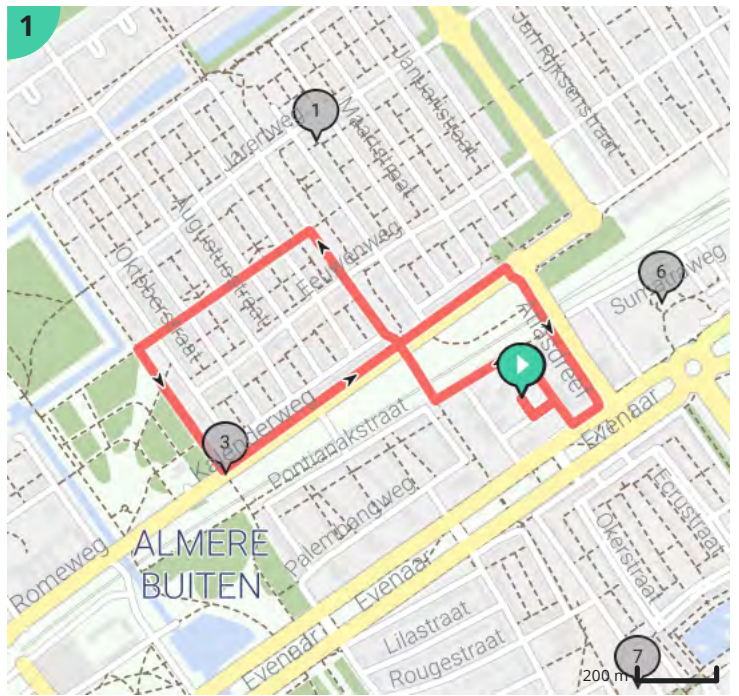

# 2023 - 2,5 km - avond 1

Door Stichting Almere Buiten Loopt

-  Lengte: 2.4 km
-  Stijging: 2 m
-  Moeilijkheidsgraad: 1/10
-  Makassarweg, 1335HZ Almere Buiten, Nederland
-  Makassarweg, 1335HZ Almere Buiten, Nederland

## Legende

-  Route
-  Bezienswaardigheid
-  Steilheid van beklimming
-  Steilheid van afdaling

## Routebeschrijving

Dag 1

Afstand 2,5 km

blad 1 van 1

Afstand	Omschrijving	Richting
0,0 m'	Start vanaf het schoolplein en ga <b>LINKSAF</b> richting MAKASSARWEG	
80,0 m'	Loop door de MENADOSTRAAT en sla <b>LINKSAF</b> richting het spoor	
190,0 m'	Loop door de MAKASSARWEG en sla <b>LINKSAF</b> en loop <b>LANGS</b> het spoor	
360,0 m'	Loop door de MAKASSARWEG, sla <b>RECHTSAF</b> het fietspad op en loop richting het spoor	
510,0 m'	Loop over het fietspad en steek de KALENDERWEG over en loop richting JUNISTRAAT	
730,0 m'	Loop door de JUNISTRAAT en sla <b>LINKSAF</b> en ga het TIJDPAD op	
1.100,0 m'	Loop over het TIJDPAD en sla <b>LINKSAF</b> het DECEMBERPAD op	
1.360,0 m'	Loop over het DECEMBERPAD en sla <b>LINKSAF</b> de KALENDERWEG op	
1.960,0 m'	Loop over de KALENDERWEG en sla <b>RECHTSAF</b> bij de rotonder en ga de ATLASDREEF op	
2.260,0 m'	Loop over de ATLASDREEF (langs de brandweer) en sla <b>RECHTSAF</b> de EVENAAR op	
2.310,0 m'	Loop over de EVENAAR en sla <b>RECHTSAF</b> de MAKASSARWEG op	
2.380,0 m'	Loop door de MAKASSARWEG en sla <b>LINKSAF</b> de MENADOSTRAAT op richting schoolplein	
2.450,0 m'	Loop door de MENADOSTRAAT en sla <b>RECHTSAF</b> en finish op het SCHOOLPLEIN	