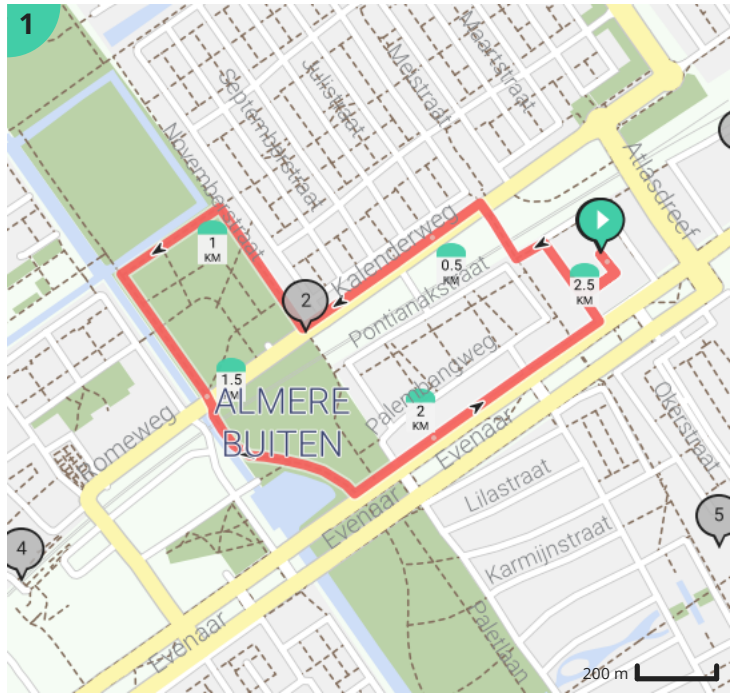

2022 - 2,5 km - avond 4

Bekijk op mobiel

Door Stichting Almere Buiten Loopt

- Lengte: 2.5 km
- Stijging: 2 m
- Moeilijkheidsgraad: 1/10

- Makassarweg, 1335HZ Almere, Nederland
- Makassarweg, 1335HZ Almere Buiten, Nederland

2022 - 2,5 km - avond 4

Door Stichting Almere Buiten Loopt

- Lengte: 2.5 km
- Stijging: 2 m
- Moeilijkheidsgraad: 1/10
- Makassarweg, 1335HZ Almere, Nederland
- Makassarweg, 1335HZ Almere Buiten, Nederland

Bekijk op mobiel

Legende

- Route
- Bezienswaardigheid
- Steilheid van beklimming
- Steilheid van afdaling

Avondvierdaagse Almere Buiten *Loopt* - editie 2022

Routebeschrijving

Dag **4** Afstand **2,5 km**

blad 1 van 1

| Afstand | Omschrijving | |
|------------|---|---|
| 0,0 m' | Start vanaf het schoolplein en ga RECHTSAF richting Makassarweg |  |
| 80,0 m' | Ga op de kruising RECHTSAF richting het spoor |  |
| 190,0 m' | Loop door de Makassarweg en sla LINKSAF en loop langs het spoor |  |
| 340,0 m' | Loop door de Makassarweg en sla RECHTSAF het fietspad op en loop richting het spoor |  |
| 410,0 m' | Loop over het fietspad en steek de Kalenderweg over en sla LINKSAF de Kalenderweg op |  |
| 780,0 m' | Loop over de Kalenderweg en sla RECHTSAF het Decemberpad op |  |
| 1.030,0 m' | Loop over het Decemberpad en sla LINKSAF het Tijdpas op |  |
| 1.240,0 m' | Loop over het Tijdpad en sla LINKSAF het Meridiaanpad op |  |
| 1.500,0 m' | Loop over het Meridiaanpad en VERZAMEL bij het witte prieeltje |  |
| 1.530,0 m' | Vervolg het Meridiaanpad en steek de Kalenderweg over |  |
| 1.830,0 m' | Loop over het betonnen pad tot de Evenaar en sla LINKSAF |  |
| 2.350,0 m' | Loop over de Evenaar en sla LINKSAF de Makassarweg op |  |
| 2.410,0 m' | Loop door de Makassarweg en sla RECHTSAF de Makassarweg op |  |
| 2.480,0 m' | Loop door de Makassarweg en FINISH op het schoolplein |  |