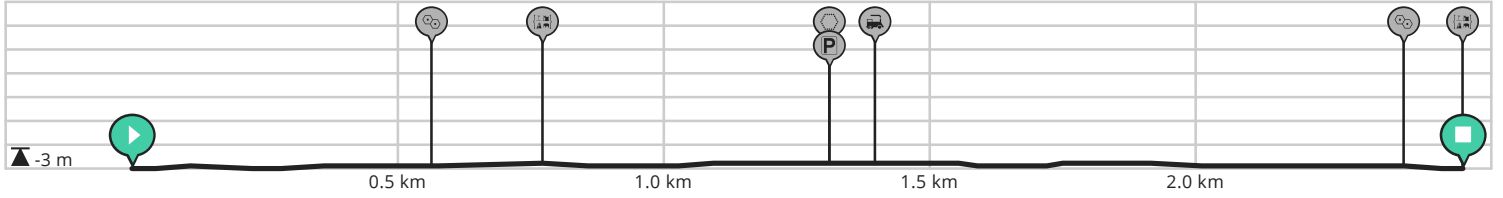

2022 - 2,5 km - avond 4

Bekijk op mobiel

Door Stichting Almere Buiten Loopt

- Lengte: 2.5 km
- Stijging: 2 m
- Moeilijkheidsgraad: 1/10

- Makassarweg, 1335HZ Almere, Nederland
- Makassarweg, 1335HZ Almere Buiten, Nederland

2022 - 2,5 km - avond 4

Door Stichting Almere Buiten Loopt

- Lengte: 2.5 km
- Stijging: 2 m
- Moeilijkheidsgraad: 1/10
- Makassarweg, 1335HZ Almere, Nederland
- Makassarweg, 1335HZ Almere Buiten, Nederland

Bekijk op mobiel

Legende

- Route
- Bezienswaardigheid
- Steilheid van beklimming
- Steilheid van afdaling

Avondvierdaagse Almere Buiten *Loopt* - editie 2022

Routebeschrijving

Dag **4** Afstand **2,5 km**

blad 1 van 1

| Afstand | Omschrijving | |
|------------|---|---|
| 0,0 m' | Start vanaf het schoolplein en ga RECHTSAF richting Makassarweg |  |
| 80,0 m' | Ga op de kruising RECHTSAF richting het spoor |  |
| 190,0 m' | Loop door de Makassarweg en sla LINKSAF en loop langs het spoor |  |
| 340,0 m' | Loop door de Makassarweg en sla RECHTSAF het fietspad op en loop richting het spoor |  |
| 410,0 m' | Loop over het fietspad en steek de Kalenderweg over en sla LINKSAF de Kalenderweg op |  |
| 780,0 m' | Loop over de Kalenderweg en sla RECHTSAF het Decemberpad op |  |
| 1.030,0 m' | Loop over het Decemberpad en sla LINKSAF het Tijdpas op |  |
| 1.240,0 m' | Loop over het Tijdpad en sla LINKSAF het Meridiaanpad op |  |
| 1.500,0 m' | Loop over het Meridiaanpad en VERZAMEL bij het witte prieeltje |  |
| 1.530,0 m' | Vervolg het Meridiaanpad en steek de Kalenderweg over |  |
| 1.830,0 m' | Loop over het betonnen pad tot de Evenaar en sla LINKSAF |  |
| 2.350,0 m' | Loop over de Evenaar en sla LINKSAF de Makassarweg op |  |
| 2.410,0 m' | Loop door de Makassarweg en sla RECHTSAF de Makassarweg op |  |
| 2.480,0 m' | Loop door de Makassarweg en FINISH op het schoolplein |  |