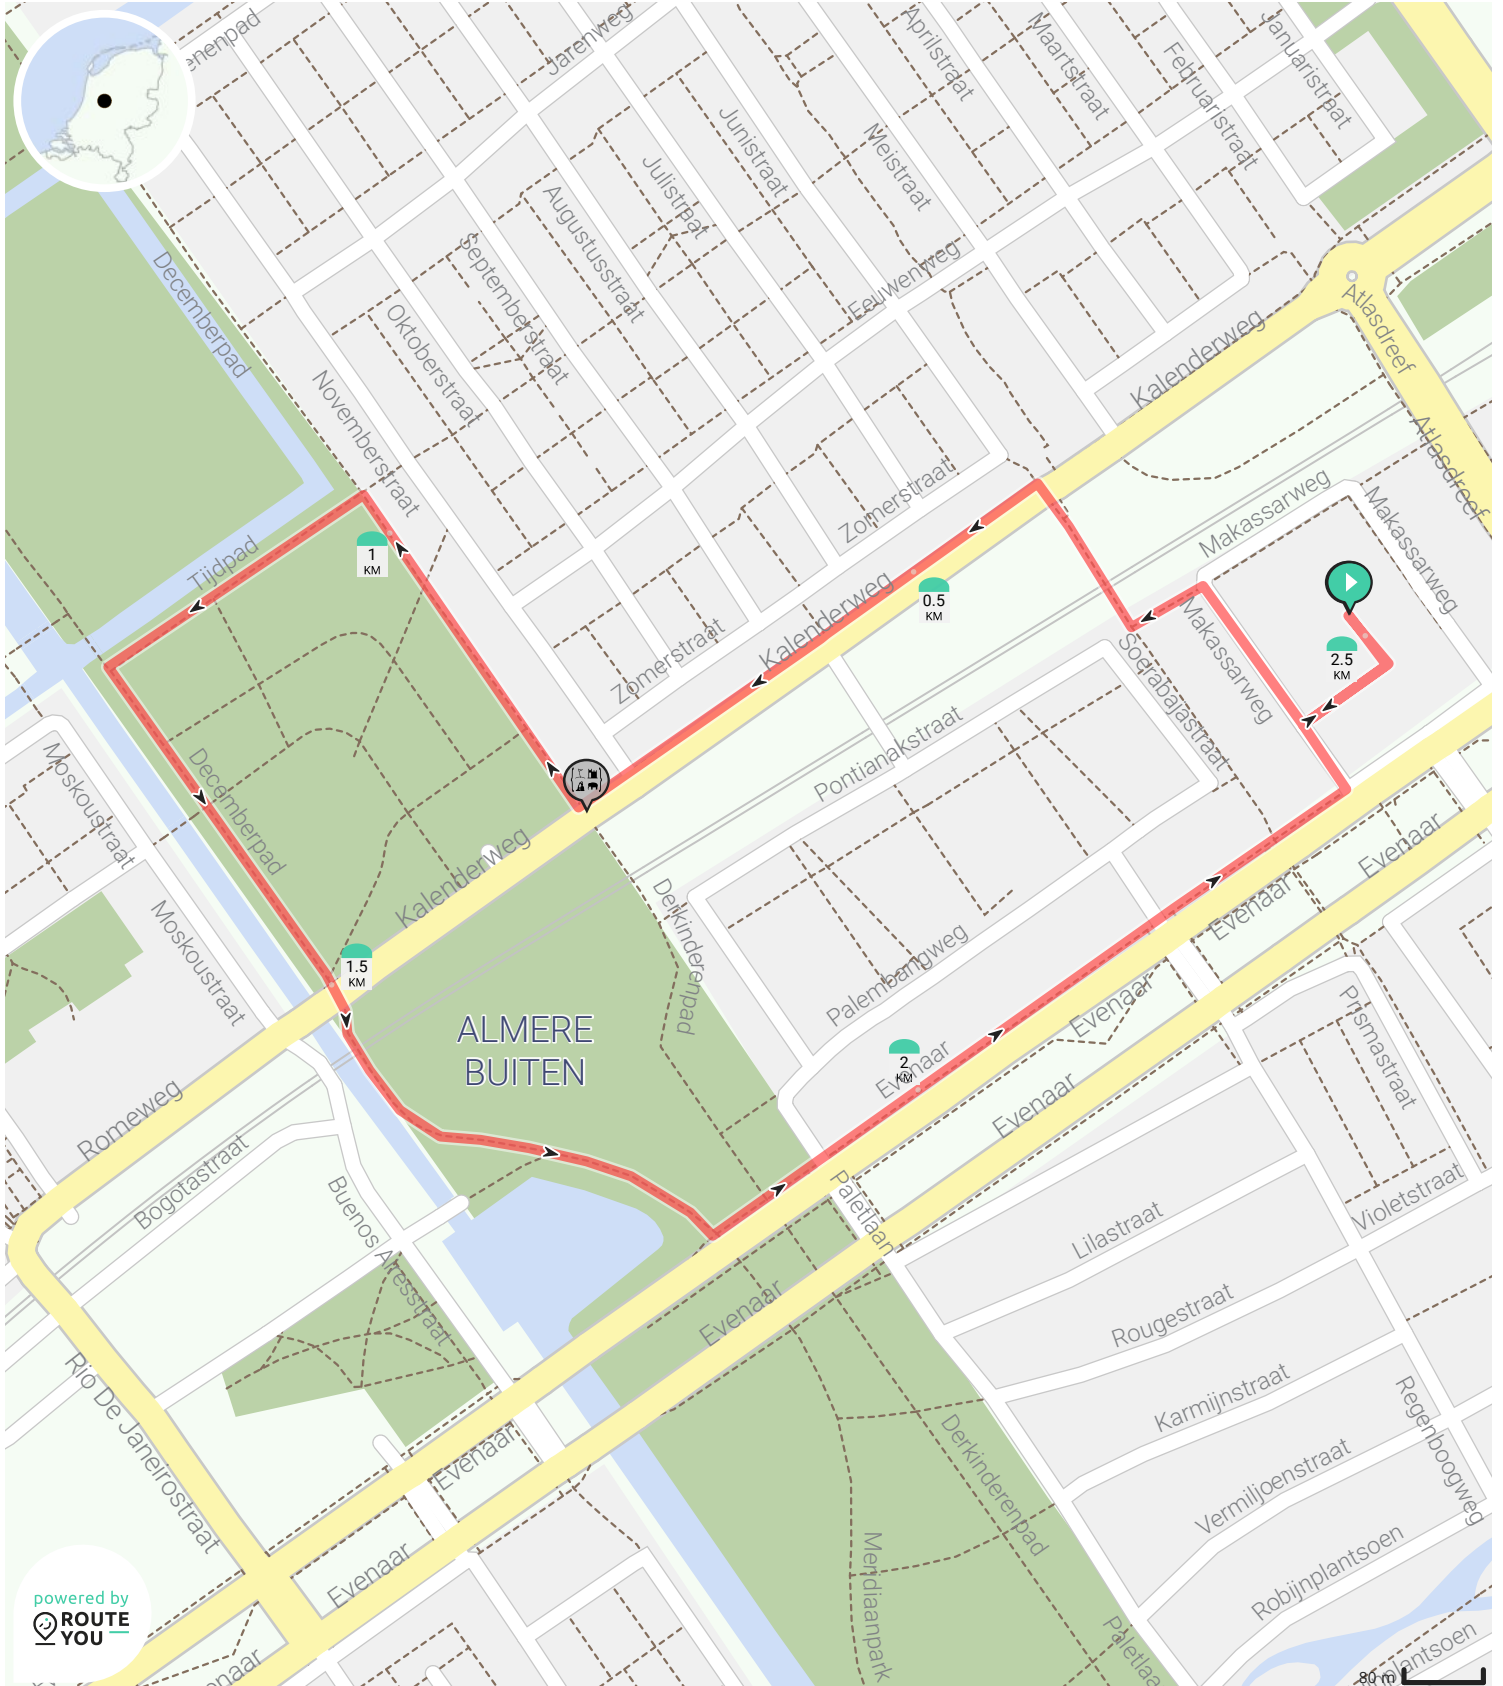

2022 - 2,5 km - avond 4

Bekijk op mobiel

Door Stichting Almere Buiten Loopt

- Lengte: 2.5 km
- Stijging: 2 m
- Moeilijkheidsgraad: 1/10

- Makassarweg, 1335HZ Almere, Nederland
- Makassarweg, 1335HZ Almere Buiten, Nederland

2022 - 2,5 km - avond 4

Door Stichting Almere Buiten Loopt

- Lengte: 2.5 km
- Stijging: 2 m
- Moeilijkheidsgraad: 1/10
- Makassarweg, 1335HZ Almere, Nederland
- Makassarweg, 1335HZ Almere Buiten, Nederland

Bekijk op mobiel

Legende

- Route
- Bezienswaardigheid
- Steilheid van beklimming
- Steilheid van afdaling

Avondvierdaagse Almere Buiten *Loopt* - editie 2022

Routebeschrijving

Dag **4** Afstand **2,5 km**

blad 1 van 1

| Afstand | Omschrijving | |
|------------|---|---|
| 0,0 m' | Start vanaf het schoolplein en ga RECHTSAF richting Makassarweg |  |
| 80,0 m' | Ga op de kruising RECHTSAF richting het spoor |  |
| 190,0 m' | Loop door de Makassarweg en sla LINKSAF en loop langs het spoor |  |
| 340,0 m' | Loop door de Makassarweg en sla RECHTSAF het fietspad op en loop richting het spoor |  |
| 410,0 m' | Loop over het fietspad en steek de Kalenderweg over en sla LINKSAF de Kalenderweg op |  |
| 780,0 m' | Loop over de Kalenderweg en sla RECHTSAF het Decemberpad op |  |
| 1.030,0 m' | Loop over het Decemberpad en sla LINKSAF het Tijdpas op |  |
| 1.240,0 m' | Loop over het Tijdpad en sla LINKSAF het Meridiaanpad op |  |
| 1.500,0 m' | Loop over het Meridiaanpad en VERZAMEL bij het witte prieeltje |  |
| 1.530,0 m' | Vervolg het Meridiaanpad en steek de Kalenderweg over |  |
| 1.830,0 m' | Loop over het betonnen pad tot de Evenaar en sla LINKSAF |  |
| 2.350,0 m' | Loop over de Evenaar en sla LINKSAF de Makassarweg op |  |
| 2.410,0 m' | Loop door de Makassarweg en sla RECHTSAF de Makassarweg op |  |
| 2.480,0 m' | Loop door de Makassarweg en FINISH op het schoolplein |  |