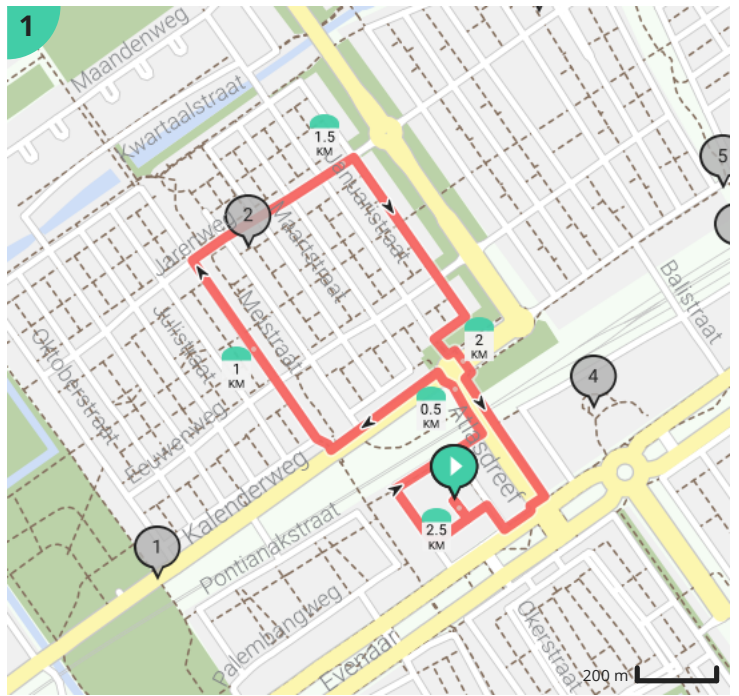

# 2022 - 2,5 km - avond 1

Bekijk op mobiel

Door Stichting Almere Buiten Loopt

- Lengte: 2.5 km
- Stijging: 0 m
- Moeilijkheidsgraad: 0/10

- Makassarweg, 1335HZ Almere Buiten, Nederland
- Makassarweg, 1335HZ Almere Buiten, Nederland

# 2022 - 2,5 km - avond 1

Door Stichting Almere Buiten Loopt

- Lengte: 2.5 km
- Stijging: 0 m
- Moeilijkheidsgraad: 0/10
- Makassarweg, 1335HZ Almere Buiten, Nederland
- Makassarweg, 1335HZ Almere Buiten, Nederland

## Legende

- Route
- Bezienswaardigheid
- Steilheid van beklimming
- Steilheid van afdaling

## Routebeschrijving

Dag	1	Afstand	2,5 km
Afstand	Omschrijving	blad 1 van 1	
0,0 m'	Start vanaf het schoolplein en ga <b>RECHTSAF</b> richting Makassarweg		
80,0 m'	Loop door de Makassarweg en sla <b>RECHTSAF</b> richting het spoor		
230,0 m'	Loop door de Makassarweg en sla <b>RECHTSAF</b> richting de Atlasdreef		
410,0 m'	Loop door de Makassarweg en sla <b>LINKSAF</b> de Atlasdreef in en onder het spoor door		
540,0 m'	Loop over de Atlasdreef en steek de rotonde over en ga <b>LINKSAF</b> de Kalenderweg op		
780,0 m'	Loop over de Kalenderweg en ga <b>RECHTSAF</b> de Junistraat op		
1.190,0 m'	Loop door de Junistraat en ga op de kruising <b>RECHTSAF</b> de Jarenweg op		
1.520,0 m'	Loop door de Jarenweg en ga op de kruising <b>RECHTSAF</b> de Januaristraat op		
1.860,0 m'	Loop door de Januaristraat en ga met de bocht mee naar <b>RECHTS</b> en vervolg de Januaristraat		
1.930,0 m'	Vervolg de Januaristraat en sla <b>LINKSAF</b> de Februaristraat op		
2.040,0 m'	Loop de Februaristraat door en steek de Rotonde met de Kalenderweg over		
2.290,0 m'	Vervolg de Kalenderweg en steek bij het Zebrapad over <b>RECHTSAF</b> de Evenaar op		
2.380,0 m'	Loop over de Evenaar en sla <b>RECHTSAF</b> de Makassarweg op		
2.440,0 m'	Loop door de Makassarweg en sla <b>LINKSAF</b> richting het schoolplein		
2.500,00 m'	Loop door de Makassarweg en sla <b>RECHTSAF</b> en finish op het schoolplein		