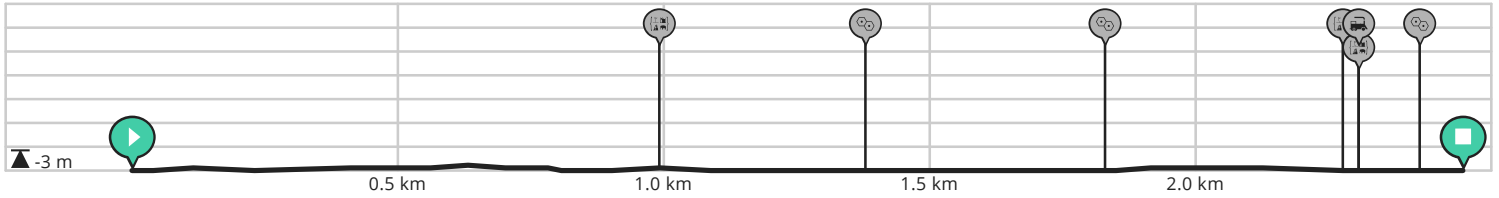

# 2022 - 2,5 km - avond 1

Bekijk op mobiel

Door Stichting Almere Buiten Loopt

- Lengte: 2.5 km
- Stijging: 0 m
- Moeilijkheidsgraad: 0/10

- Makassarweg, 1335HZ Almere Buiten, Nederland
- Makassarweg, 1335HZ Almere Buiten, Nederland

# 2022 - 2,5 km - avond 1

Door Stichting Almere Buiten Loopt

- Lengte: 2.5 km
- Stijging: 0 m
- Moeilijkheidsgraad: 0/10
- Makassarweg, 1335HZ Almere Buiten, Nederland
- Makassarweg, 1335HZ Almere Buiten, Nederland

## Legende

- Route
- Bezienswaardigheid
- Steilheid van beklimming
- Steilheid van afdaling

## Routebeschrijving

Dag	1	Afstand	2,5 km
Afstand	Omschrijving	blad 1 van 1	
0,0 m'	Start vanaf het schoolplein en ga <b>RECHTSAF</b> richting Makassarweg		
80,0 m'	Loop door de Makassarweg en sla <b>RECHTSAF</b> richting het spoor		
230,0 m'	Loop door de Makassarweg en sla <b>RECHTSAF</b> richting de Atlasdreef		
410,0 m'	Loop door de Makassarweg en sla <b>LINKSAF</b> de Atlasdreef in en onder het spoor door		
540,0 m'	Loop over de Atlasdreef en steek de rotonde over en ga <b>LINKSAF</b> de Kalenderweg op		
780,0 m'	Loop over de Kalenderweg en ga <b>RECHTSAF</b> de Junistraat op		
1.190,0 m'	Loop door de Junistraat en ga op de kruising <b>RECHTSAF</b> de Jarenweg op		
1.520,0 m'	Loop door de Jarenweg en ga op de kruising <b>RECHTSAF</b> de Januaristraat op		
1.860,0 m'	Loop door de Januaristraat en ga met de bocht mee naar <b>RECHTS</b> en vervolg de Januaristraat		
1.930,0 m'	Vervolg de Januaristraat en sla <b>LINKSAF</b> de Februaristraat op		
2.040,0 m'	Loop de Februaristraat door en steek de Rotonde met de Kalenderweg over		
2.290,0 m'	Vervolg de Kalenderweg en steek bij het Zebrapad over <b>RECHTSAF</b> de Evenaar op		
2.380,0 m'	Loop over de Evenaar en sla <b>RECHTSAF</b> de Makassarweg op		
2.440,0 m'	Loop door de Makassarweg en sla <b>LINKSAF</b> richting het schoolplein		
2.500,00 m'	Loop door de Makassarweg en sla <b>RECHTSAF</b> en finish op het schoolplein		